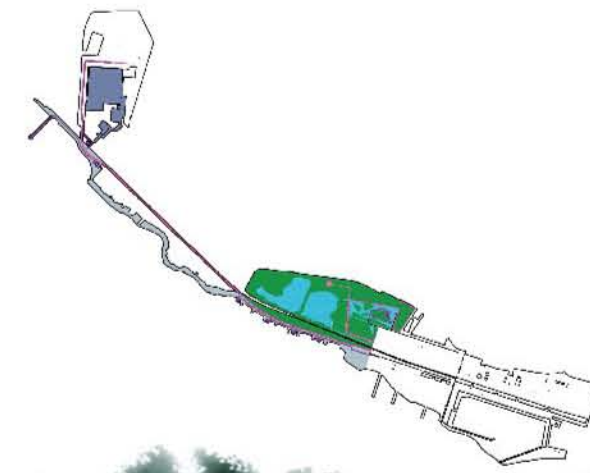

- ATTIVITA'**
- Fito-rimediazione area liquilchimica
  - Recupero silos per la realizzazione delle botteghe artigianali
  - Piazza mercato Km 0

- ATTIVITA'**
- Rigenerazione del Suolo con sovescio e avvio Piantumazione

- ATTIVITA'**
- Giardino delle immagini
  - Pantano artificiale
  - Cintura verde
  - Piantumazione da produzione completa

- ATTIVITA'**
- Avvio Officina del Legno e della piantumazione da produzione della cintura verde
  - Laboratorio di Ricerca
  - Osservatorio Mare-Terra
  - Rigenerazione area dei pantani e avvio della sostituzione dell'asfalto e del cemento con i canali d'acqua con l'area a vegetazione
  - Osservatorio Mare-Terra
  - Area Play ground
  - Rigenerazione e ripascimento della costa nella zona Laura C